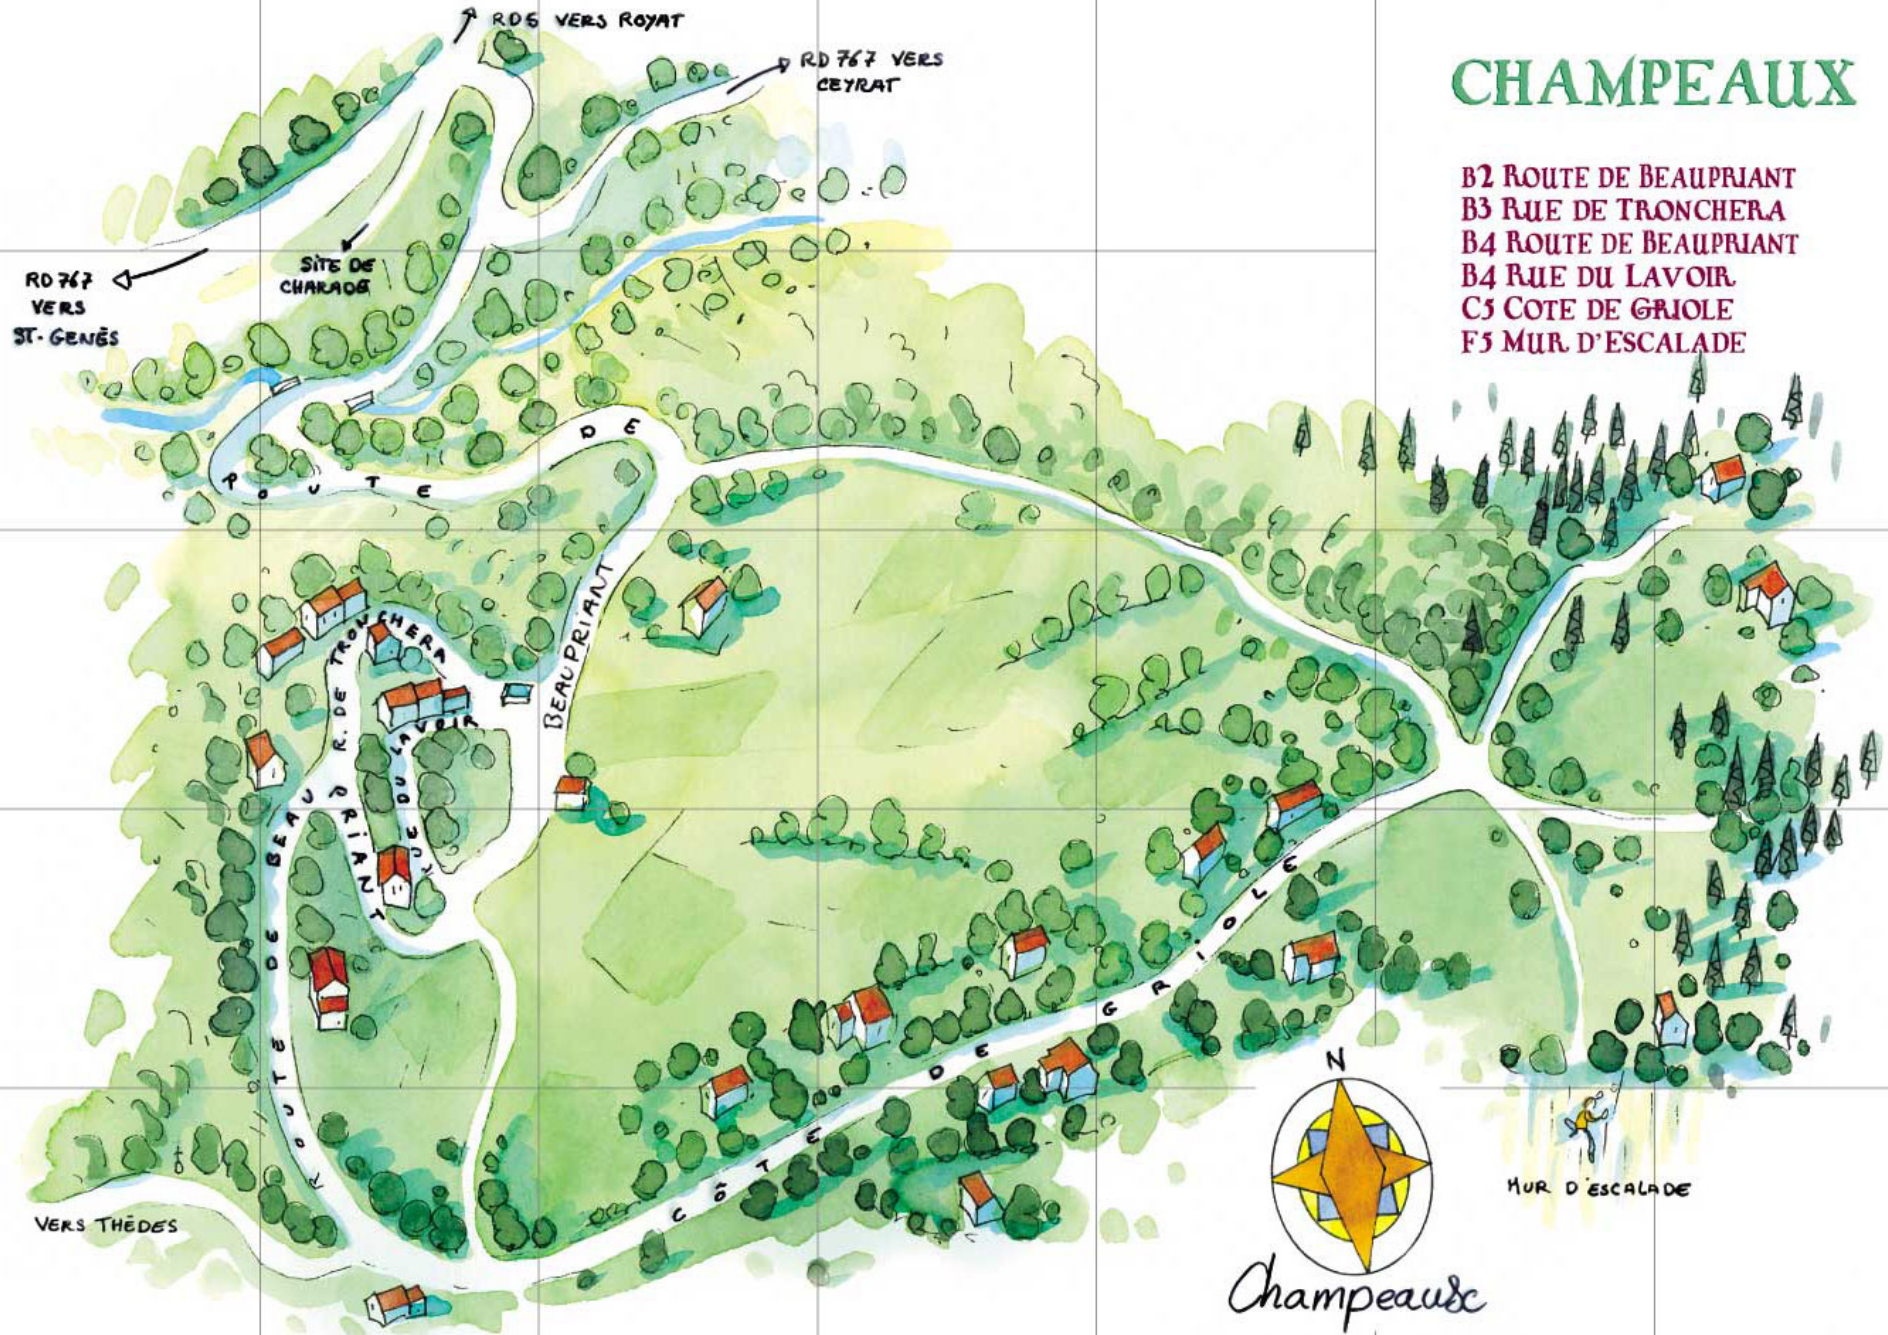

# CHAMPEAUX

- B2 ROUTE DE BEAUPRIANT
- B3 RUE DE TRONCHERA
- B4 ROUTE DE BEAUPRIANT
- B4 RUE DU LAVOIR
- C5 COTE DE GRIOLE
- F5 MUR D'ESCALADE

Champeaux

MUR D'ESCALADE

RD 767  
VERS  
ST-GENES

SITE DE  
CHAKADO

RD 767  
VERS  
ROYAT

RD 767  
VERS  
CEYRAT

P O U T E

BEAUPRIANT

ROUTE DE BEAUPRIANT  
RUE DE TRONCHERA  
RUE DU LAVOIR

GRIOLE

COTE DE GRIOLE

VERS THEDES