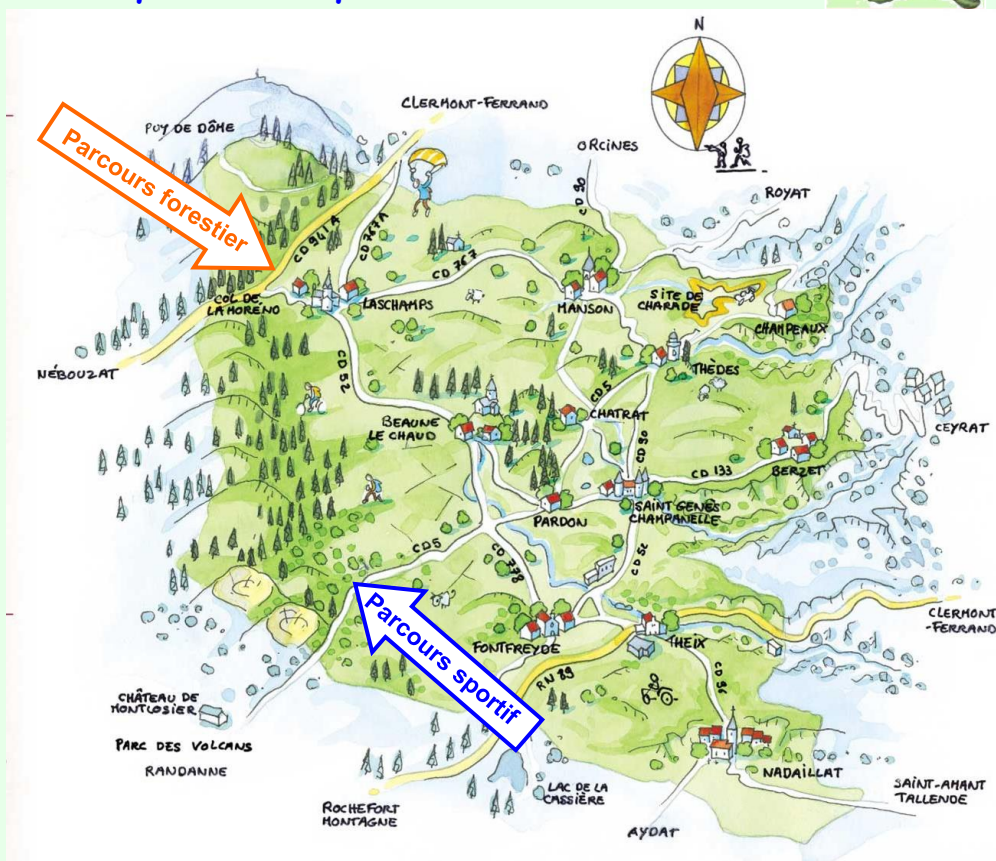

# La forêt de Saint-Genès-Champanelle vous accueille

Découvrez deux circuits pédestres en compagnie  
de Sylvestre:

- Un parcours sur le milieu forestier
- Un parcours sportif en terrain naturel

63122

Saint-Genès-Champanelle

Suivez moi

Ne pas jeter sur la voie publique

## Le parcours de découverte du milieu forestier

En suivant Sylvestre,  
deux boucles sont possibles :

- Une d'environ 2 kilomètres
- Une autre d'environ 3 kilomètres

Vous découvrirez  
différentes essences forestières et  
vous prendrez connaissance de la  
vie de la forêt, de ses habitants  
et des interventions du forestier.

## Le parcours sportif en terrain naturel

Une boucle de 2,6 kilomètres  
sur des chemins en pleine forêt

Laissez vous guider par Sylvestre,  
pour des exercices simples,  
sur ce parcours accessible à tous